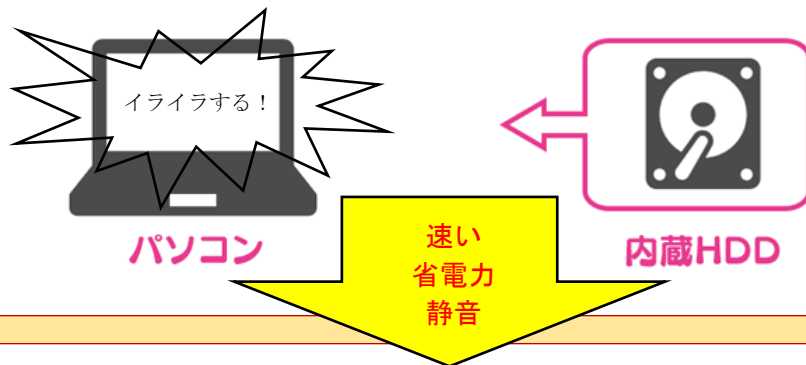

パソコンが遅くてイライラする方へ サクサク動く 今話題の SSD のご提案！

【従来型 HDD（ハードディスクドライブ）方式】

従来型の HDD（ハードディスクドライブ）方式は、円盤状のデータを読み取る方式なので使えば使うほど動きが遅くなる傾向があります。また、衝撃に弱い特性があります。

【新方式 SSD（ソリッドステートドライブ）方式】

新方式の SSD（ソリッドステートドライブ）方式は、USB のような構造なので HDD を SSD に交換すれば、遅いパソコンが快適に動きエクセルもネットもサクサク動きます。

基本的にパソコンをお預かりしますが、ご予約を頂ければ2時間後の当日持ち帰りも OK です。
5,000 円（工賃、税別）+ 9,000 円～（SSD500GB～、税別）＝合計 14,000 円（税別）～

無料相談 実施中！

パソコンが遅くてイライラする。パソコンを安く買いたい。パソコンの使い方を教えて欲しい。などパソコンに関するご相談を毎週木曜日の12時～15時まで、高砂通り「善餅」にて行っております。どんな些細なことでも解決したい方は、今すぐご連絡ください！（松本市内は出張可）